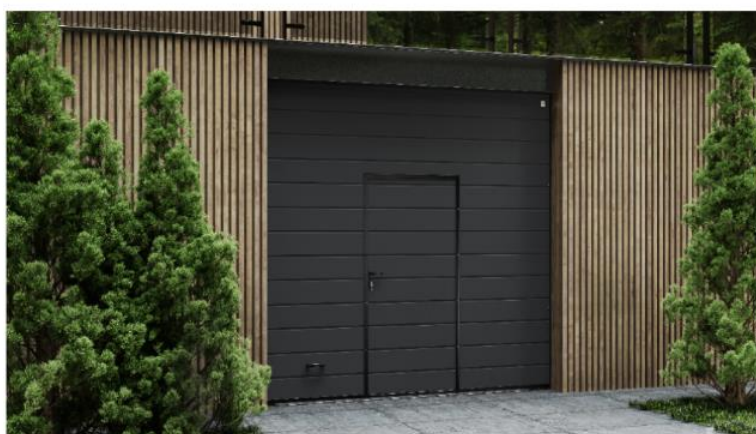

ОЗНАКОМЬТЕСЬ С НОВЫМИ ЦВЕТАМИ:

RAL9005M: Черный муар — роскошный цвет, который добавит вашим воротам изысканность и классический шарм. Этот цвет подчеркнет статус загородного дома и создаст эффектное сочетание с окружающей территорией.

RAL7016M: Антрацит муар — стильный выбор, который идеально подходит для современных архитектурных решений. Он придает дому элегантный внешний вид, отражая последние тенденции в дизайне загородного строения.

RAL7039M: Кварцевый муар — нежный и приглушенный оттенок серого, который гармонично сочетается с натуральными материалами отделки экстерьера дома.