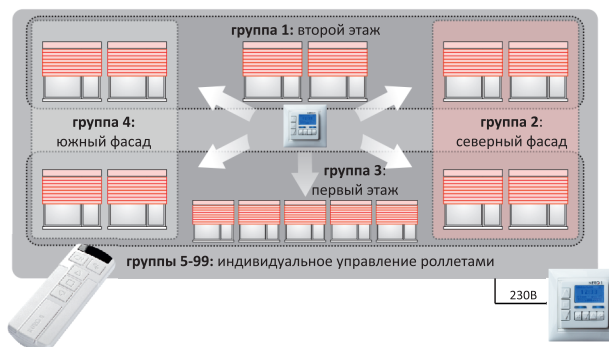

ОБЪЕДИНЯЙТЕ РОЛЛЕТЫ В ГРУППЫ И УПРАВЛЯЙТЕ ИМИ В ОДНО НАЖАТИЕ:

ЭКСКЛЮЗИВНО от Nero Electronics:

В Вашем доме Вы можете одновременно использовать и радио- и PLC-пульты! Все что Вам нужно для этого совмещения - это компактный транскодер Nero Electronics.

СИСТЕМЫ 230V Nero Electronics

Принцип действия: к приводам роллет, ворот, шлагбаумов или к другим энергопотребителям подключаются PLC-приемники, которые управляют этими объектами с помощью настенных пультов, посылающих команды в закрытой среде сети 230V.

НАДЕЖНЫЙ ЦЕНТРАЛИЗОВАННЫЙ КОНТРОЛЬ

Установка PLC-системы 230V дает уверенное управление всеми конструкциями в здании, что особенно востребовано в случаях значительной удаленности конструкций друг от друга или наличия между ними большого количества преград и иных радиопомех. Настенные пульты 230V, расположенные в нужных помещениях - это уверенный централизованный контроль над всеми конструкциями и объектами в здании.

ПРОСТОТА УСТАНОВКИ

Так же как и радиоуправление, PLC-контроль не требует прокладки никаких дополнительных проводов. Приемник подключается к управляемому приводу и питающей сети 230V, а пульт ТОЛЬКО к сети 230V в любом месте здания.

УДОБНЫЙ ФУНКЦИОНАЛ ПУЛЬТОВ И ПРИЕМНИКОВ

Выбрать подходящую атмосферу в помещении позволяют сценарные пульты 230V, которые по одному Вашему прикосновению настроят в нужное положение и роллеты и яркость освещения. Дополнительные удобства несут в себе и PLC-приемники с лицевой панелью. Ведь они не только принимают команды с пультов, но и сами являются удобным средством управления.

ШИРОКИЕ ВОЗМОЖНОСТИ

Установив PLC-приемники, Вы можете централизованно управлять самыми различными видами конструкций и энергопотребителей: роллетами, маркизами, жалюзи, рулонными шторами, воротами, шлагбаумами, насосами, освещением, розетками и т.д.

Системы PLC от Nero Electronics гарантируют надежность контроля даже при управлении конструкциями в больших многоэтажных зданиях и являются оптимальным решением для банков, торговых центров и частных коттеджей.

Стоимость PLC-систем Nero и Nero II сопоставима с радиорешениями Radio и Intro II соответственно.