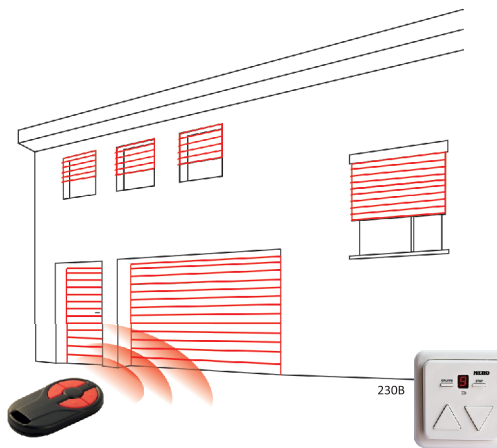

ДИСТАНЦИОННОЕ УПРАВЛЕНИЕ С УДОБНОГО МЕСТА

Радиоуправление позволяет поднять или опустить роллету, не подходя к выключателю и даже не вставая с дивана: достаточно одного нажатия клавиши на Вашем переносном пульте линейки Radio или Intro II. Таким же образом можно организовать управление рулонными шторами, освещением, в том числе и наружной подсветкой, а также розетками, поливочными насосами, воротами и другими нагрузками.

ГРУППОВОЕ УПРАВЛЕНИЕ

Не нужно тратить время, чтобы закрыть каждую из Ваших роллет: пульт ДУ позволит управлять ими как индивидуально, так и всеми конструкциями в комнате или в доме сразу.

АВТОМАТИЧЕСКОЕ СРАБАТЫВАНИЕ

Пульт-таймер или радиодатчик освещенности могут проследить, чтобы в нужный момент все роллеты Вашего дома закрылись на ночь или впустили солнечный свет с утра. Немаловажно, что они работают от батареек и крепятся на любой плоской поверхности.

БЫСТРЫЙ КОНТРОЛЬ

Мини-пульт на брелоке с ключами позволит оперативно управиться со всеми делами при отъезде: закрыть роллеты, открыть гаражные и въездные ворота, а также выключить в нужный момент освещения в зоне гаража.

Радиосистемы от Nero Electronics - это высокая дальность действия и стабильность работы на самых различных объектах при управлении роллетами, воротами, шлагбаумами, освещением, маркизами и другими энергопотребителями.