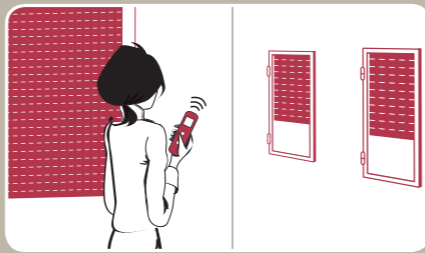

УСТАНОВКА ОПТИМАЛЬНОГО ПОЛОЖЕНИЯ РОЛЛЕТ

Запоминание предпочтительного положения роллет и незамедлительная его установка одним нажатием на клавишу! Создание комфортного для Вас освещения в яркий солнечный день.

ВЫБЕРИТЕ НАИБОЛЕЕ ПОДХОДЯЩУЮ ДЛЯ ВАС СИСТЕМУ УПРАВЛЕНИЯ

Индивидуальное управление окном Необходимо!

Местное управление располагается рядом с рольставней.

Управление несколькими устройствами в комнате Практично!